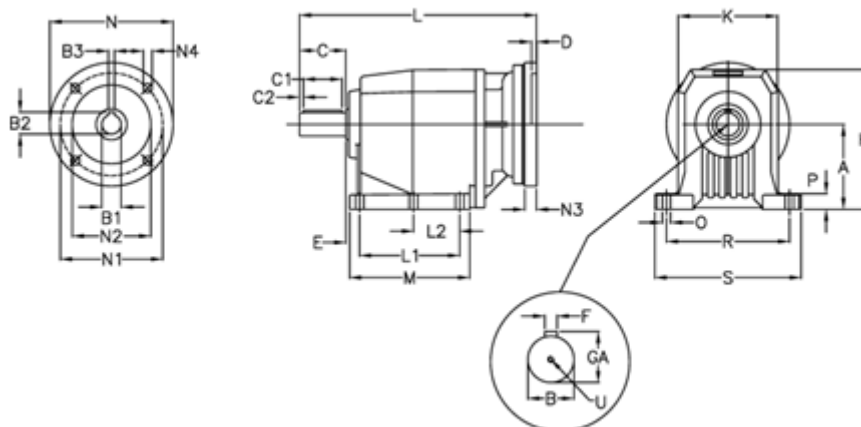

Varenummer: 40600807691235
 Beskrivelse: Tandhjulsgeær C803P-76,9-P90B5

Mål

| | | | |
|-----------|------------|-------------|------------|
| A = 250 | D = 4.0 | L2 = 0.0 | P = 35 |
| B = 80 | E = 33 | M = 277.0 | R = 370 |
| B1 = 24 | F = 22 | N = 200 | S = 440 |
| B2 = 27.3 | GA = 85.0 | N1 = 165 | U = M20x42 |
| B3 = 8 | H = 420 | N2 = 130 | |
| C = 140 | K = 320 | N3 = 0 | |
| C1 = 110 | L = 533.0 | N4 = M10x12 | |
| C2 = 15 | L1 = 210.0 | O = 26 | |